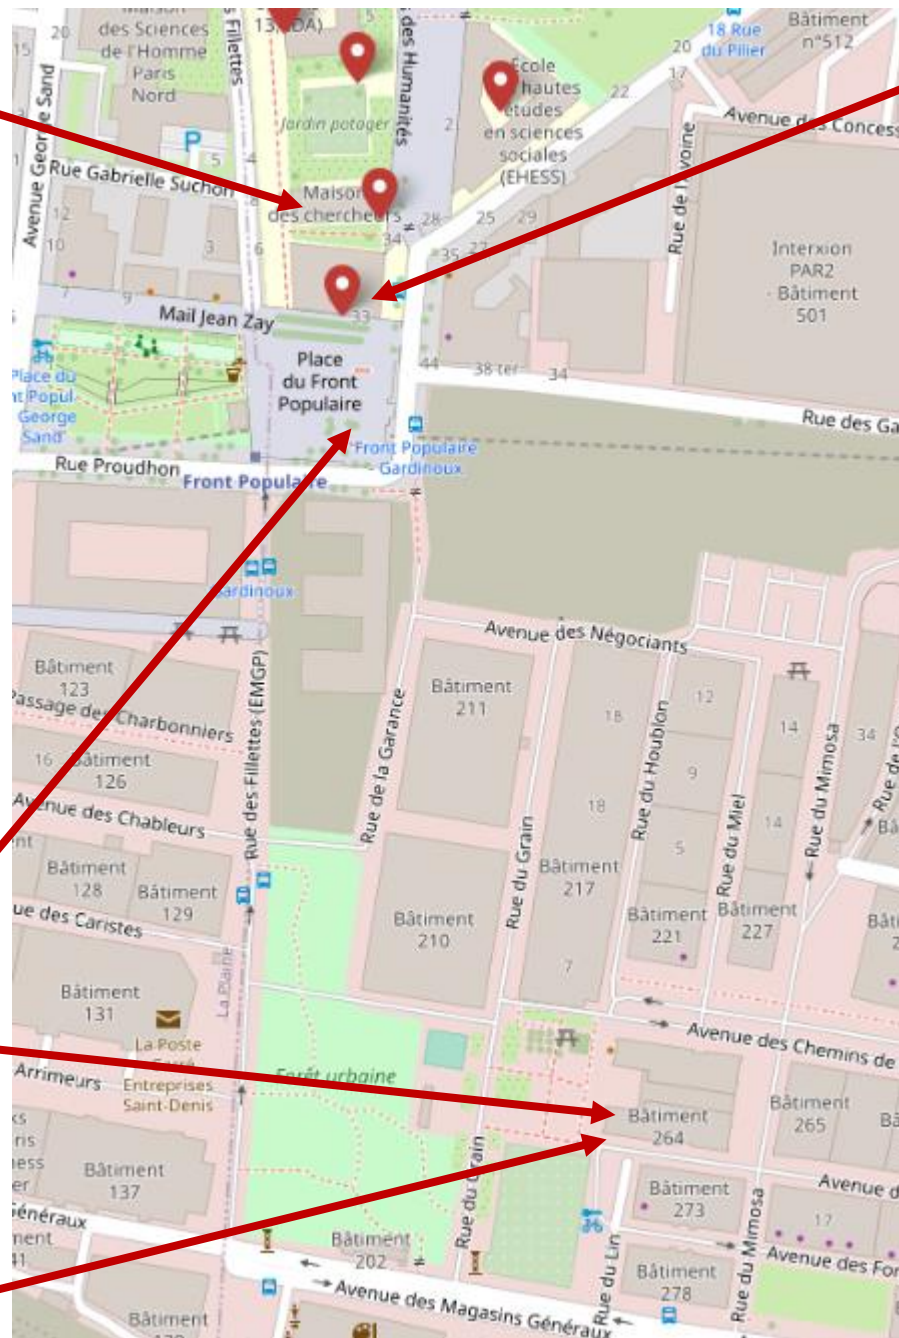

MAISON DES CHERCHEURS

Entrée principale : 3 cours des Humanités, 93322 Aubervilliers cedex
Entrée secondaire (de nuit) : 4 rue des Fillettes, Aubervilliers

- En train** RER B, gare de La Plaine - Stade de France (puis bus n°139 et 239) ; RER E, gare Rosa-Parks (puis bus n°239)
- En tram** Ligne 3B, station Porte de la Chapelle (puis métro 12)
- En bus** Lignes de bus n°139, 239 et 512 (arrêt Front Populaire - Gardinoux)
- En métro** Ligne de métro n°12, station Front Populaire

Sortie 1

Restaurant Sèson, dîner de Gala

*Parking gratuit 3h
Entrée devant restaurant*

CENTRE DE COLLOQUES

Entrée principale : Place du Front populaire, 93322 Aubervilliers cedex

© Vincent Bourdon

Le Centre de colloques vu de la place du Front populaire